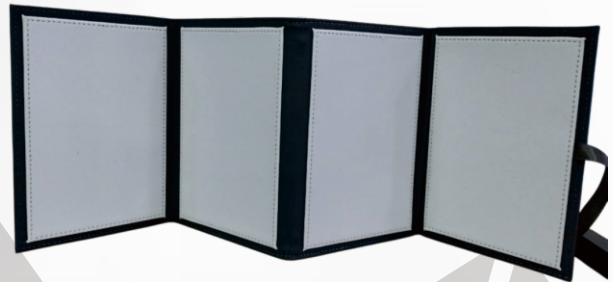

**PORTARETRATO CARGADOR
SY-WP17**

**PORTARETRATO
CARRUSEL**

**LAMPARA PORTARETRATO
GRAVEDAD HORIZONTAL**

**LAMPARA PORTARETRATO
GRAVEDAD VERTICAL**

PORTARETRATO NOVIOS

ESTOS PRECIOS NO INCLUYEN IVA Y ESTAN SUJETOS A CAMBIOS SIN PREVIO AVISO

PORTARETRATOS

PORTARETRATO ALBUM

**PORTARETRATO LAMINA
15.2 CMS X 20.3 CMS**

PORTARETRATO X 5 CMS

**ROMPECABEZAS A4
MAGNETICO**

**ROMPECABEZAS A4
CARTON**

**ROMPECABEZAS CORAZON
CARTON**

ESTOS PRECIOS NO INCLUYEN IVA Y ESTAN SUJETOS A CAMBIOS SIN PREVIO AVISO