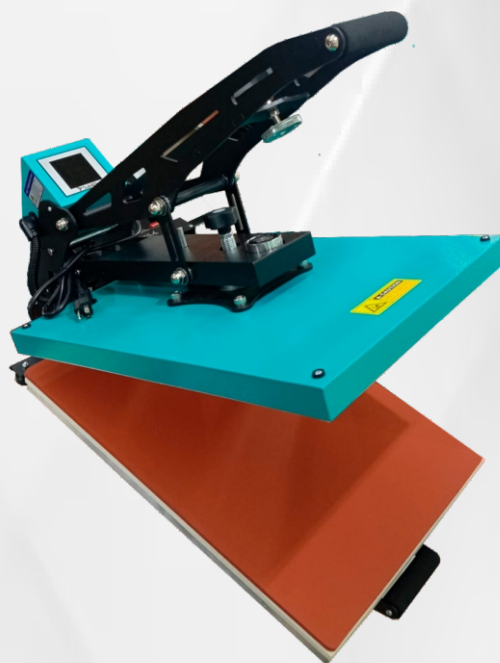

ESTOS PRECIOS NO INCLUYEN IVA Y ESTAN SUJETOS A CAMBIOS SIN PREVIO AVISO