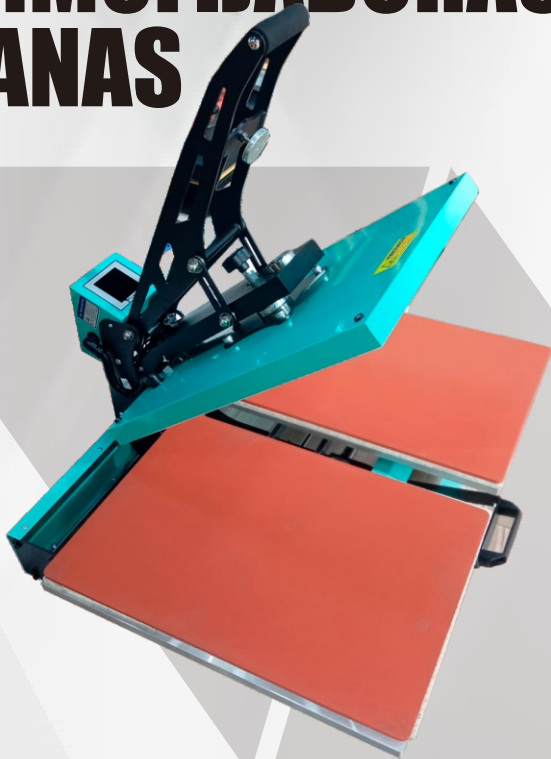

TERMOfIJADORA SY-680P

Plancha de 60 x 80 CMS
Bandeja extraíble
Apertura Manual
1800 w
220 voltaje

TERMOfIJADORA SUBLIFLY SY-460AT

Plancha de 40X60 CMS
Bandeja extraíble
Apertura Automática
1300 w
110 voltaje

TERMOfIJADORA VERTICAL SUBLIFLY SY-46ATV

Plancha de 40X60 CMS
Bandeja extraíble
Apertura Automática
1300 w
110 voltaje

ESTOS PRECIOS NO INCLUYEN IVA Y ESTAN SUJETOS A CAMBIOS SIN PREVIO AVISO

TERMOFIJADORAS PLANAS