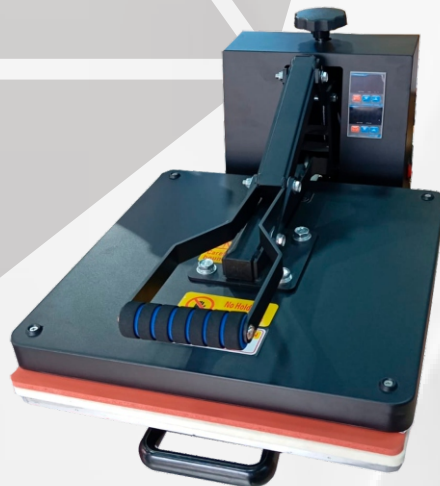

TERMOfIJADORA VERTICAL SUBLIFLY SY-46ATV

Plancha de 40X60 CMS
Bandeja extraíble
Apertura Automática
1300 w
110 voltaje

ESTOS PRECIOS NO INCLUYEN IVA Y ESTAN SUJETOS A CAMBIOS SIN PREVIO AVISO

TERMOFIJADORAS PLANAS

TERMOFIJADORA DOBLE BANDEJA 40X60 SEMIAUTOMATICA SY-46ATD

Plancha de 40X60
Doble bandeja
Apertura Automática
1800 w
110 voltaje

TERMOFIJADORA FREESUB 38 x 38

Plancha de 38 X 38 CMS
Bandeja extraible
Apertura Manual
1300 w
110 voltaje

TERMOFIJADORA 38 x 38 SEMIAUTOMATICA SY-38AT

Plancha de 38 X 38 CMS
Bandeja extraible
Apertura semiautomática
1300 w
110 voltaje

ESTOS PRECIOS NO INCLUYEN IVA Y ESTAN SUJETOS A CAMBIOS SIN PREVIO AVISO

TERMOfIJADORA PORTATIL