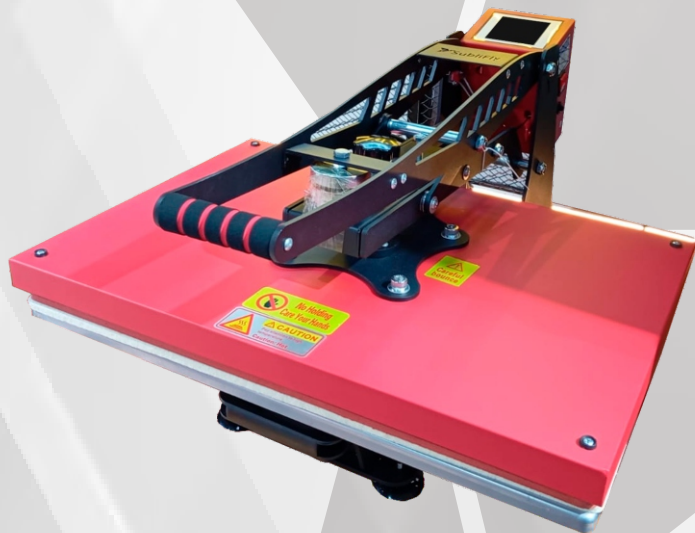

Plancha de 40X60
Bandeja extraíble
Apertura Automática
1800 w
110 voltaje

TERMOFIJADORA 40 X 60 P4060B-ROSADA

Plancha de 40X60
Bandeja extraíble
Apertura Automática
1800 w
110 voltaje

ESTOS PRECIOS NO INCLUYEN IVA Y ESTAN SUJETOS A CAMBIOS SIN PREVIO AVISO

TERMOFIJADORAS PLANAS

TERMOFIJADORA 40 X 60 P-71

Plancha de 40X60
Bandeja Extraible
Apertura Automatica
1800 w
110 voltaje

TERMOFIJADORA 40 X 60 SB05C

Plancha de 40X60
Bandeja Fija
Apertura Manual
1800 w
110 voltaje

TERMOFIJADORA 40 X 60 SUBLIFLY SY-460P

Plancha de 40X60
Bandeja extraible
Apertura Manual
1800 w
110 voltaje

ESTOS PRECIOS NO INCLUYEN IVA Y ESTAN SUJETOS A CAMBIOS SIN PREVIO AVISO

TERMOfIJADORAS PLANAS

TERMOfIJADORA SY-680P

Plancha de 60 x 80 CMS
Bandeja extraíble
Apertura Manual
1800 w
220 voltaje

TERMOfIJADORA SUBLIFLY SY-460AT

Plancha de 40X60 CMS
Bandeja extraíble
Apertura Automática
1300 w
110 voltaje