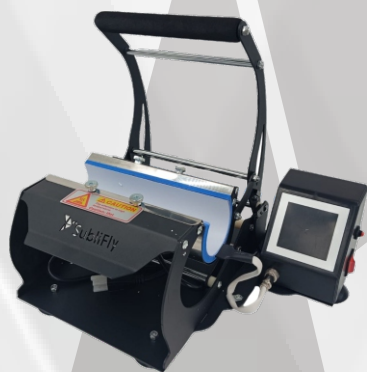

Potencia 350 w
Tablero digital
110 voltaje

ESTOS PRECIOS NO INCLUYEN IVA Y ESTAN SUJETOS A CAMBIOS SIN PREVIO AVISO

TERMOfIJADORAS MUGS Y TERMOS

TERMOfIJADORA FREESUB ST-210 AZUL

Potencia 350 w
Tablero digital
110 voltaje

TERMOfIJADORA FREESUB ST-210 ROSA

Potencia 350 w
Tablero digital
110 voltaje

ESTOS PRECIOS NO INCLUYEN IVA Y ESTAN SUJETOS A CAMBIOS SIN PREVIO AVISO

TERMOFIJADORAS MUGS Y TERMOS

TERMOFIJADORA FREESUB F2230-P

Potencia 350 w
Tablero digital
Doble Resistencia
110 voltaje

TERMOFIJADORA FREESUB F2230-B

Potencia 350 w
Tablero digital
Doble Resistencia
110 voltaje

TERMOFIJADORA SUBLIFLY TERMOS 800

Potencia 350 w
Tablero digital
110 voltaje

TERMOFIJADORA SOMBRILLA SY-UMP

Potencia 350 w
Tablero digital
110 voltaje

TERMOFIJADORA SY-220 NEGRA

Potencia 350 w
Tablero digital
Resistencia de 20 onzas
110 voltaje

ESTOS PRECIOS NO INCLUYEN IVA Y ESTAN SUJETOS A CAMBIOS SIN PREVIO AVISO