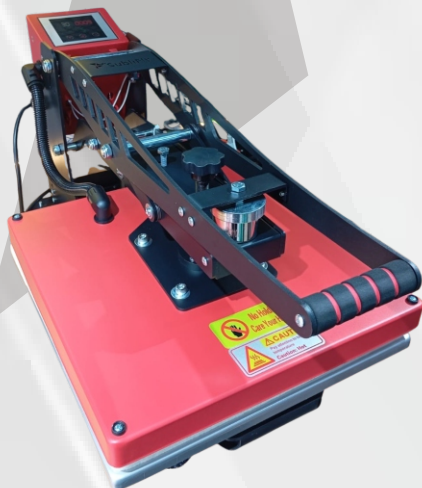

TERMOFIJADORA DOBLE BANDEJA 40X60 SEMIAUTOMATICA SY-46ATD

Plancha de 40X60
Doble bandeja
Apertura Automática
1800 w
110 voltaje

TERMOFIJADORA FREESUB 38 x 38

Plancha de 38 X 38 CMS
Bandeja extraible
Apertura Manual
1300 w
110 voltaje

TERMOFIJADORA 38 x 38 SEMIAUTOMATICA SY-38AT

Plancha de 38 X 38 CMS
Bandeja extraible
Apertura semiautomática
1300 w
110 voltaje

ESTOS PRECIOS NO INCLUYEN IVA Y ESTAN SUJETOS A CAMBIOS SIN PREVIO AVISO

TERMOfIJADORA PORTATIL