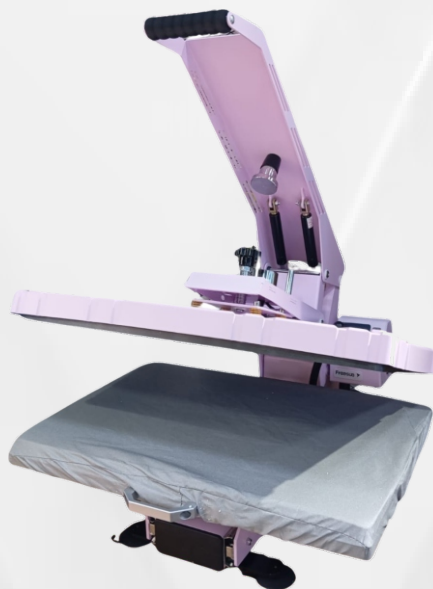

ESTOS PRECIOS NO INCLUYEN IVA Y ESTAN SUJETOS A CAMBIOS SIN PREVIO AVISO

TERMOFIJADORAS PLANAS

TERMOFIJADORA 40 X 60 P4060B

Plancha de 40X60
Bandeja extraíble
Apertura Automática
1800 w
110 voltaje

TERMOFIJADORA 40 X 60 P4060B-AZUL

Plancha de 40X60
Bandeja extraíble
Apertura Automática
1800 w
110 voltaje

TERMOFIJADORA 40 X 60 P4060B-ROSADA

Plancha de 40X60
Bandeja extraíble
Apertura Automática
1800 w
110 voltaje

ESTOS PRECIOS NO INCLUYEN IVA Y ESTAN SUJETOS A CAMBIOS SIN PREVIO AVISO