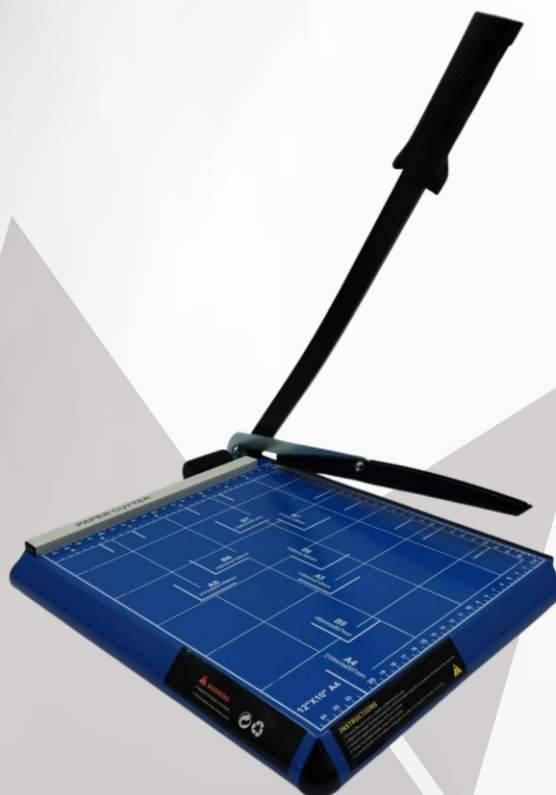

GUILLOTINAS

**GUILLOTINA A4
TRABAJO LIVIANO**

**GUILLOTINA A4
TRABAJO PESADO**