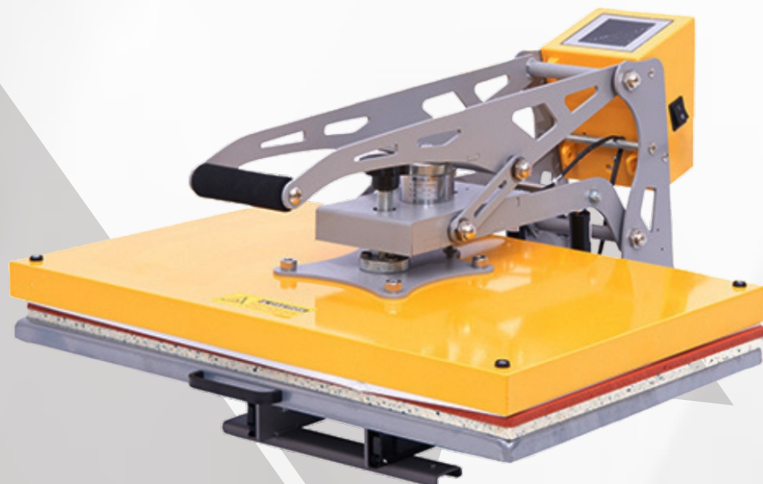

Plancha de 40X60
Bandeja extraíble
Apertura Automática
1800 w
110 voltaje

TERMOFIJADORA 40 X 60 P4060B-ROSADA

Plancha de 40X60
Bandeja extraíble
Apertura Automática
1800 w
110 voltaje

ESTOS PRECIOS NO INCLUYEN IVA Y ESTAN SUJETOS A CAMBIOS SIN PREVIO AVISO

TERMOFIJADORAS PLANAS

TERMOFIJADORA 40 X 60 P-71

Plancha de 40X60
Bandeja Extraible
Apertura Automatica
1800 w
110 voltaje

TERMOFIJADORA 40 X 60 SB05C

Plancha de 40X60
Bandeja Fija
Apertura Manual
1800 w
110 voltaje